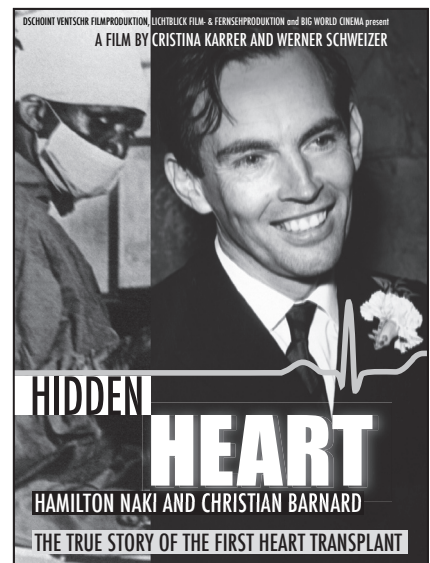

80 x 108 mm 4c

55 x 74 mm 4c

80 x 108 mm sw

HIDDEN HEART
HAMILTON NAKI AND CHRISTIAN BARNARD

55 x 74 mm sw

95 x113 mm 4c