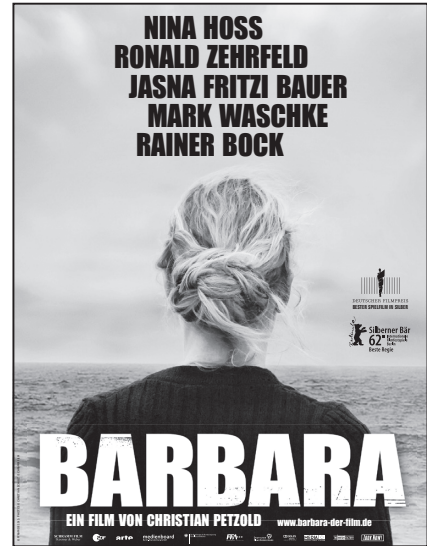

85 x 112 mm 4c

55 x 72 mm 4c

BARBARA

EIN FILM VON CHRISTIAN PETZOLD

110 x 65 mm 4c

85 x 112 mm 4c

55 x 72 mm 4c

BARBARA

EIN FILM VON CHRISTIAN PETZOLD

110 x 65 mm 4c