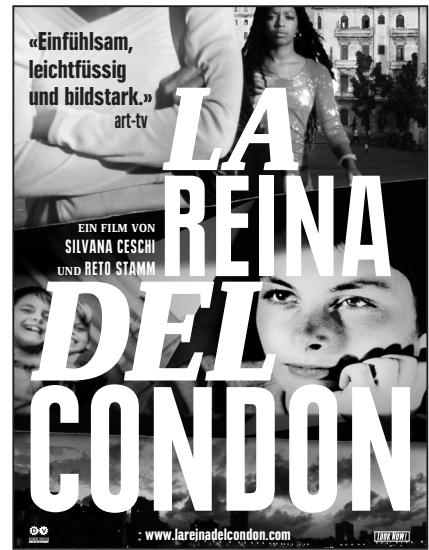

80 x 106 mm sw

55 x 72 mm sw

80 x 106 mm 4c

LA REINA DEL CONDON

EIN FILM VON SILVANA CESCHI UND RETO STAMM

55 x 72 mm 4c

95 x 113 mm 4c

110 x 65 mm sw