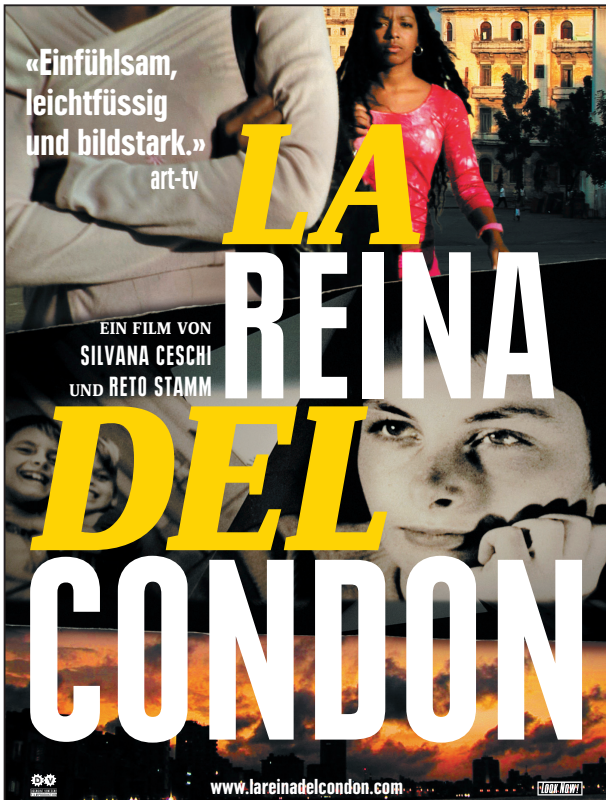

80 x 106 mm sw

55 x 72 mm sw

80 x 106 mm 4c

LA REINA DEL CONDON

EIN FILM VON SILVANA CESCHI UND RETO STAMM

55 x 72 mm 4c

95 x 113 mm 4c

110 x 65 mm sw